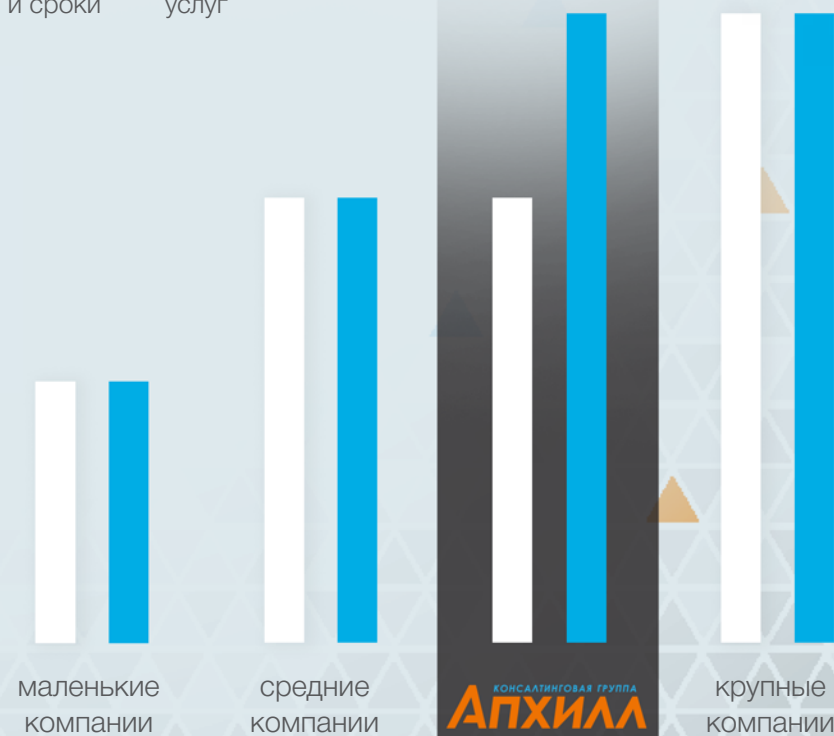

Для клиентов
важны
цена и сроки

Для партнеров,
работающих
с оценщиками,
важны качество
отчетов и сроки

«Апхилл» отличается оптимальными ценами
и высоким качеством услуг

● цены
и сроки

● качество
услуг